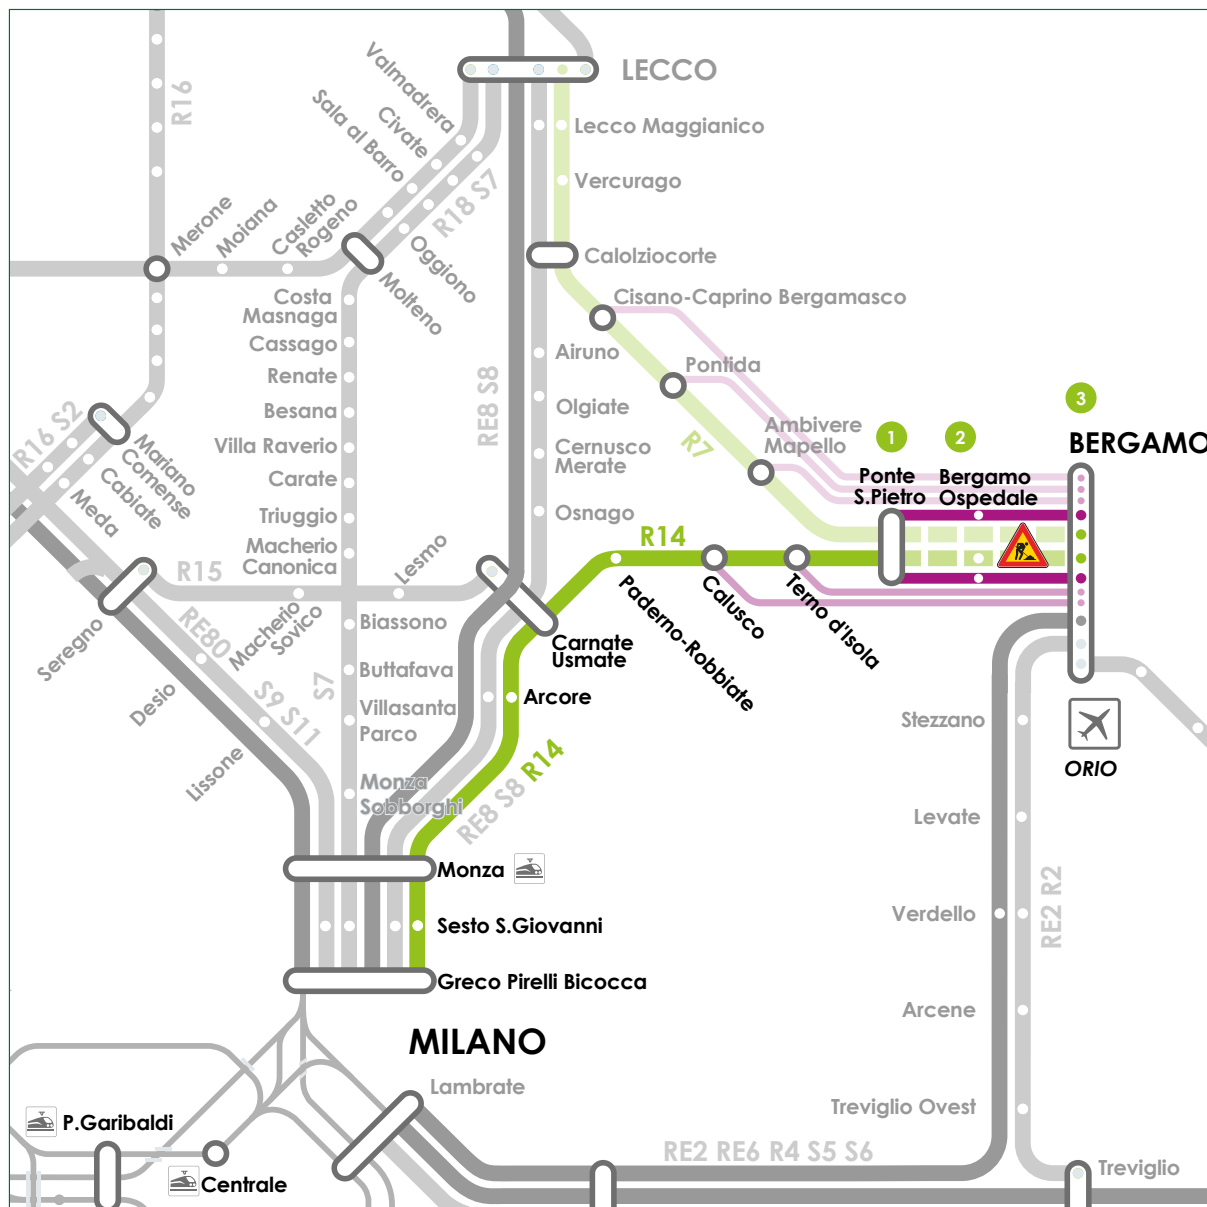

Raddoppio ferroviario Ponte San Pietro-Bergamo

COME SPOSTARSI COI MEZZI DI TRASPORTO PUBBLICO SULLA LINEA MILANO-BERGAMO VIA CARNATE?

RFI ha dato il via ai lavori per il raddoppio della tratta Ponte San Pietro-Bergamo sulla linea Milano-Bergamo via Carnate e il rinnovo della stazione di Bergamo. Per questo, dal 5 febbraio 2024 a dicembre 2026, la circolazione dei treni fra Ponte San Pietro e Bergamo è sospesa. Predisposto un servizio di autobus sostitutivi, con fermata intermedia a Bergamo Ospedale, fra le stazioni di Bergamo e Ponte San Pietro. Istituite numerose corse di rinforzo con autobus da Paderno - Robbiate, Calusco, Terzo e Ponte San Pietro con orari definiti sulla base delle esigenze degli studenti diretti a Bergamo.

Si ricorda che tutti gli altri orari della linea sono rimasti invariati e sono consultabili nella sezione "ricerca orario" di sito e app.

MILANO P. GARIBALDI - BERGAMO via Carnate / TIMETABLE

MILANO PORTA GARIBALDI ▶ PONTE S.PIETRO ▶ BERGAMO

Si ricorda che tutti gli altri orari della linea sono rimasti invariati e sono consultabili nella sezione "ricerca orario" di sito e app.

1 Ponte San Pietro

Piazzale antistante la stazione
Piazza Dante Alighieri 8

BERGAMO - MILANO P. GARIBALDI via Carnate / MAP

1 Paderno-Robbiate
Piazzale Libertà 1

2 Calusco d'Adda
Via Perugia
(nei pressi del civico 131)

3 Terno d'Isola
Via Olimpo fronte Centro Sportivo

4 Ponte San Pietro
Piazzale antistante la stazione
Piazza Dante Alighieri 8