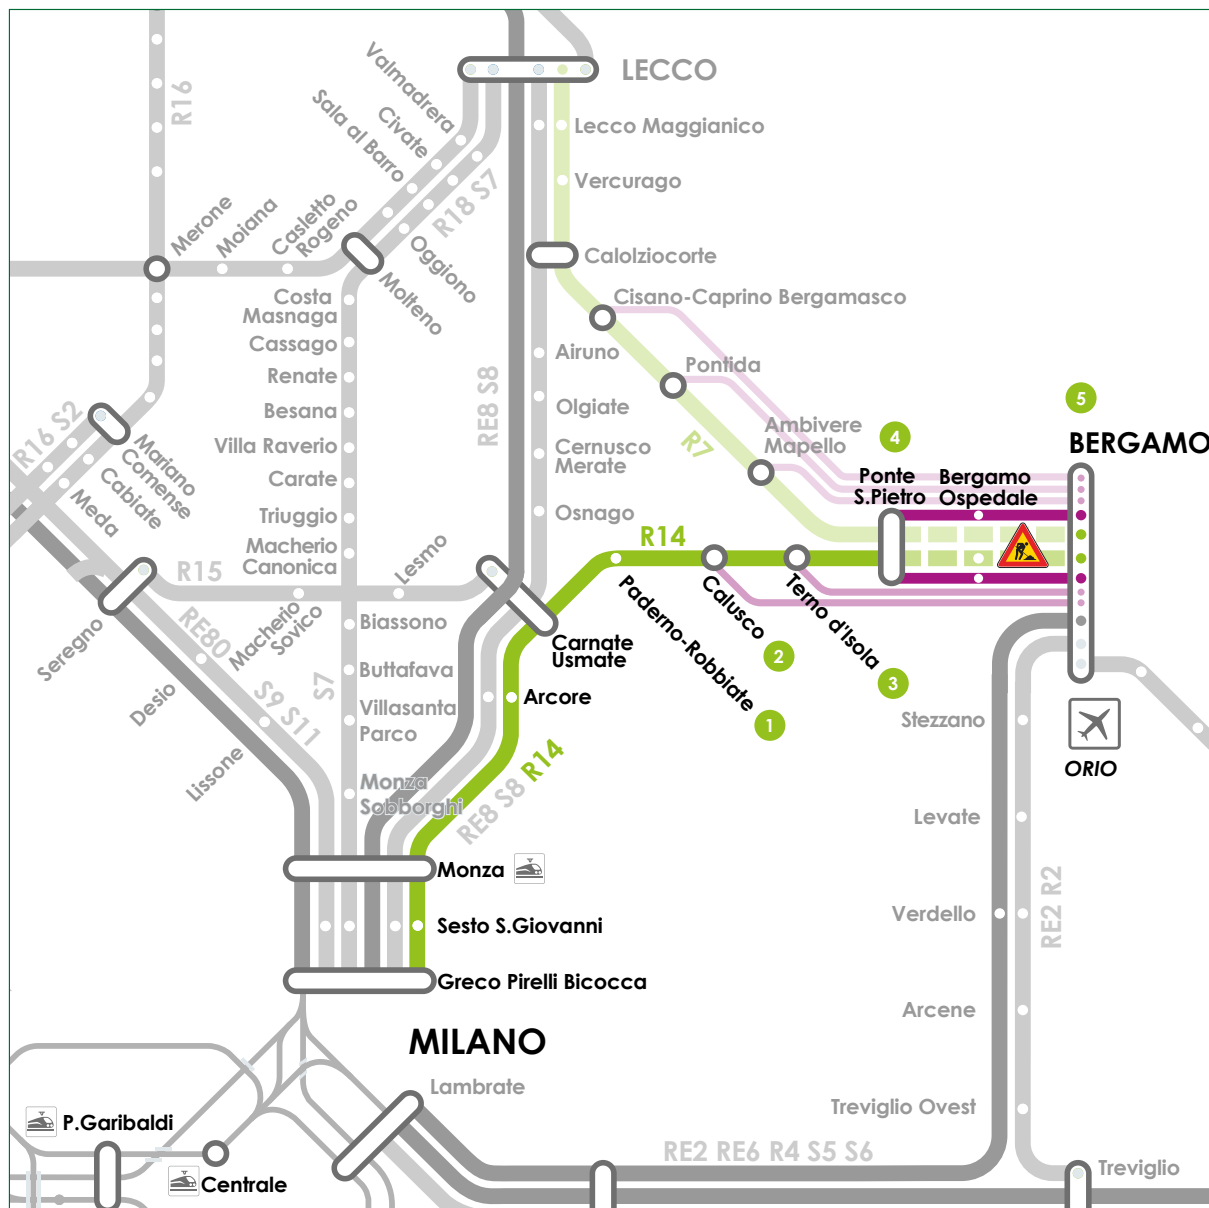

Raddoppio ferroviario Ponte San Pietro-Bergamo

COME SPOSTARSI COI MEZZI DI TRASPORTO PUBBLICO SULLA LINEA MILANO-BERGAMO VIA CARNATE?

RFI ha dato il via ai lavori per il raddoppio della tratta Ponte San Pietro-Bergamo sulla linea Milano-Bergamo via Carnate e il rinnovo della stazione di Bergamo. Per questo, dal 5 febbraio 2024 a dicembre 2026, la circolazione dei treni fra Ponte San Pietro e Bergamo è sospesa. Predisposto un servizio di autobus sostitutivi, con fermata intermedia a Bergamo Ospedale, fra le stazioni di Bergamo e Ponte San Pietro. Istituite numerose corse di rinforzo con autobus da Paderno - Robbiate, Calusco, Terzo e Ponte San Pietro con orari definiti sulla base delle esigenze degli studenti diretti a Bergamo.

Si ricorda che tutti gli altri orari della linea sono rimasti invariati e sono consultabili nella sezione "ricerca orario" di sito e app.

1 Ponte San Pietro

Piazzale antistante la stazione
Piazza Dante Alighieri 8

VERSO BERGAMO

Orari aggiornati al 11/03/24

Tipo di servizio								
Numero bus	1819A	919A	819A	719A	923A	823A	723A	623A
Giorno di effettuazione	PF(19)	PF(19)	PF(19)	PF(19)	F5(2)	F5(2)	F6	PS(28)
Paderno - Robbiate	06:40							
Calusco		06:50			07:40			07:40
Terno			06:56			07:56		07:56
Ponte S. Pietro				07:12			08:12	
Bergamo Ospedale								
Bergamo	07:45	07:40	07:40	07:40	08:40	08:40	08:40	08:40

BERGAMO - MILANO P. GARIBALDI via Carnate / MAP

1 Paderno-Robbiate
Piazzale Libertà 1

2 Calusco d'Adda
Via Perugia
(nei pressi del civico 131)

3 Terno d'Isola
Via Olimpo fronte Centro Sportivo

4 Ponte San Pietro
Piazzale antistante la stazione
Piazza Dante Alighieri 8